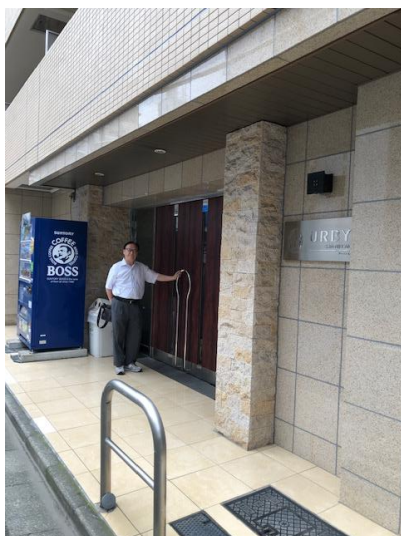

JR 神田駅からユニバース東京事務所への歩き方 約8分

神田駅南口から出ると、すぐ右に交差点があります。

交差点を 左に曲がって、駅から離れる方向に進んでください。

4分ほどまっすぐ歩くと、向こうに高速道路橋が見えてきます。高速道路橋の下を渡ると突き当りにファミリーマートがあります。ファミリーマート前を右に曲がってください。

高速道路橋沿いに3・4分歩くとレストランが道沿いにあります。

レストランの角を左に曲がって隣の「アーバイル新日本橋」マンションにお入りください。