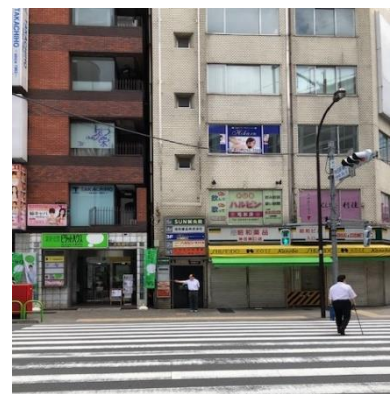

JR 神田駅からユニバース東京事務所への歩き方 約8分

神田駅南口から出ると、すぐ右に交差点があります。

交差点を 左に曲がって、駅から離れる方向に進んでください。

4分ほどまっすぐ歩くと、向こうに高速道路橋が見えてきます。高速道路橋の下を渡ると突き当りにファミリーマートがあります。ファミリーマート前を右に曲がってください。

高速道路橋沿いに3・4分歩くとレストランが道沿いにあります。

レストランの角を左に曲がって隣の「アーバイル新日本橋」マンションにお入りください。